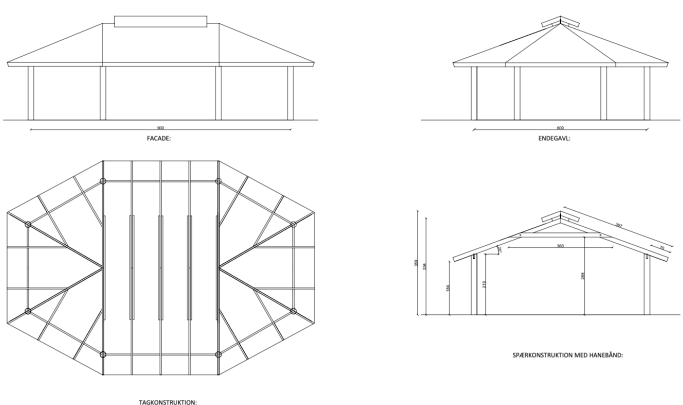

- Sekskantet i størrelserne 4x4 5x5 og 6x6m.
- Aflang ottekantet i størrelserne 5x8 6x9 og 6x10m.
- Ottekantet i størrelserne 8x8 9x9m og 10x10m.

Se vores hjemmeside www.baalbyg.dk og eller facebook for andre typer, og eller bare blive inspireret.

Vi har et stort udvalg af hytter og andet.

Her ses udformningen af de tre standarder.

Sekskantet.

Aflang ottekant.

Ottekantet.

Fælles for alle vores hytter, uanset udformning, fås de med 4 slags tag. Tagkonstruktionen opføres i Dansk grantømmer og eller douglas.