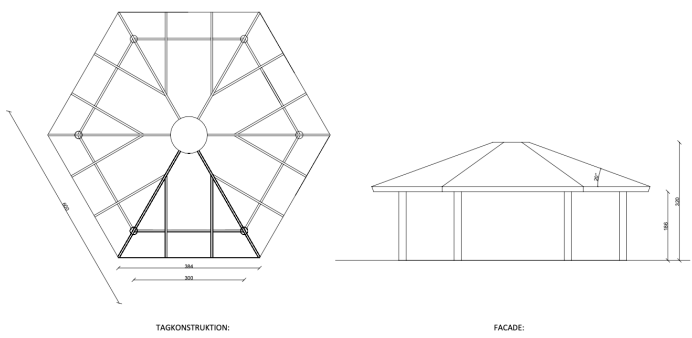

BÅLBYG
OG RØNBJERG SAVVÆRK

På de kommende sider, ses vores standard hytter og tilbehør. Billederne kan dog afvige fra færdig produkt.

Vi bruger bæredygtig træ.

Vores standard hytter fås i disse tre typer og størrelser.

- Sekskantet i størrelserne 4x4 5x5 og 6x6m.
- Aflang ottekantet i størrelserne 5x8 6x9 og 6x10m.
- Ottekantet i størrelserne 8x8 9x9m og 10x10m.

Se vores hjemmeside www.baalbyg.dk og eller facebook for andre typer, og eller bare blive inspireret.

Vi har et stort udvalg af hytter og andet.

Her ses udformningen af de tre standarder.

Sekskantet.

Aflang ottekant.

Ottekantet.

Fælles for alle vores hytter, uanset udformning, fås de med 4 slags tag. Tagkonstruktionen opføres i Dansk grantømmer og eller douglas.