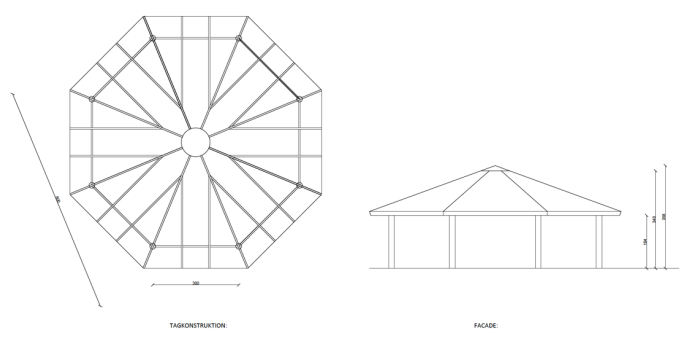

- Sekskantet i størrelserne 4x4 5x5 og 6x6m.
- Aflang ottekantet i størrelserne 5x8 6x9 og 6x10m.
- Ottekantet i størrelserne 8x8 9x9m og 10x10m.

Se vores hjemmeside www.baalbyg.dk og eller facebook for andre typer, og eller bare blive inspireret.

Vi har et stort udvalg af hytter og andet.

Her ses udformningen af de tre standarder.

Sekskantet.

Aflang ottekant.

Ottekantet.

Fælles for alle vores hytter, uanset udformning, fås de med 4 slags tag. Tagkonstruktionen opføres i Dansk grantømmer og eller douglas.